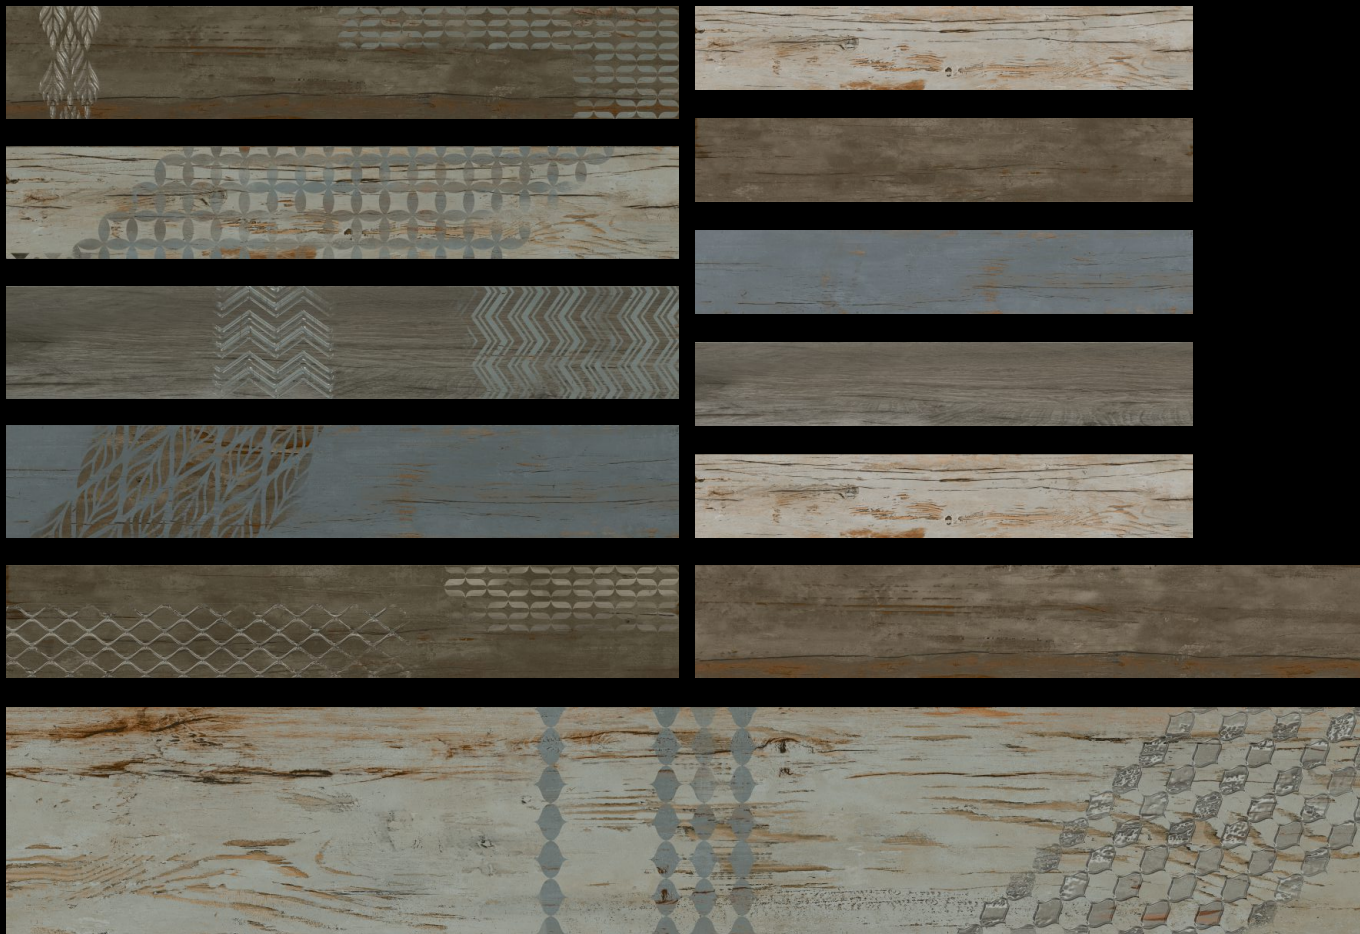

lumber.

the elegance of nature

Format: **150x900mm**

Format:
150x
900mm

BARROCO
Art Deco

Format:
150x
900mm

ESTORIL
Art Decor

Format:
150x
900mm

BISTROT
Art Deco

Format:
**150x
 900mm**

CAMELIA
Art Deco

Format:
150x
900mm

ONTANO
Art Decor

Format:
150x
900mm

AREZZO
Art Deco

Format:
150x
900mm

FIORE
Art Deco

lumber.

Format:
150x900mm