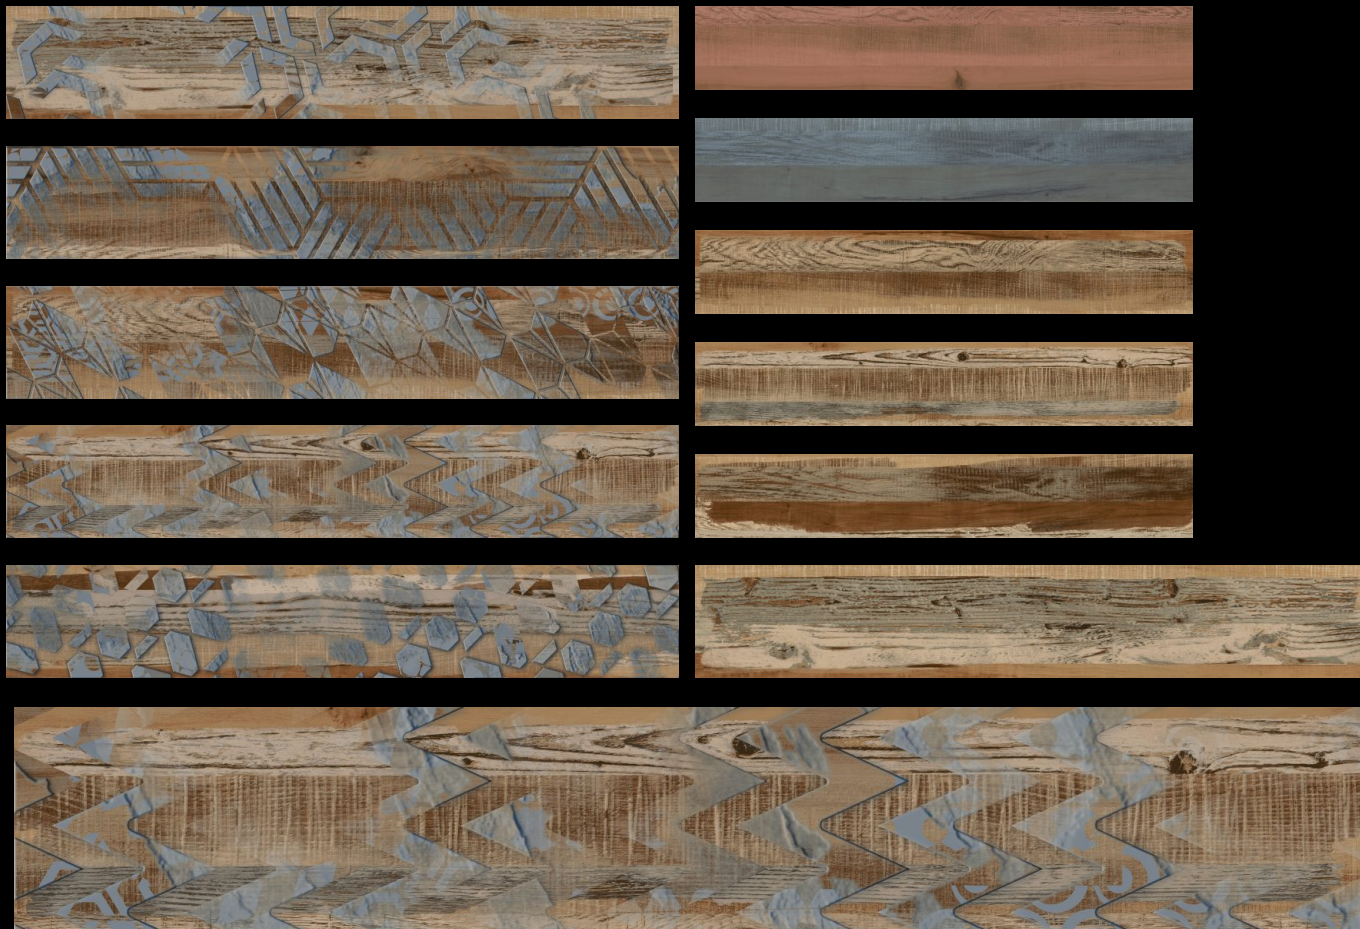

lumber.

the elegance of nature

Format: **150x900mm**

Format:
150x
900mm

BARROCO
Art Deco

Format:
150x
900mm

ESTORIL
Art Decor

Format:
150x
900mm

BISTROT
Art Deco

Format:
**150x
 900mm**

CAMELIA
Art Deco

Format:
150x
900mm

ONTANO
Art Decor

Format:
150x
900mm

AREZZO
Art Deco

Format:
150x
900mm

FIORE
Art Deco

lumber.

Format:
150x900mm