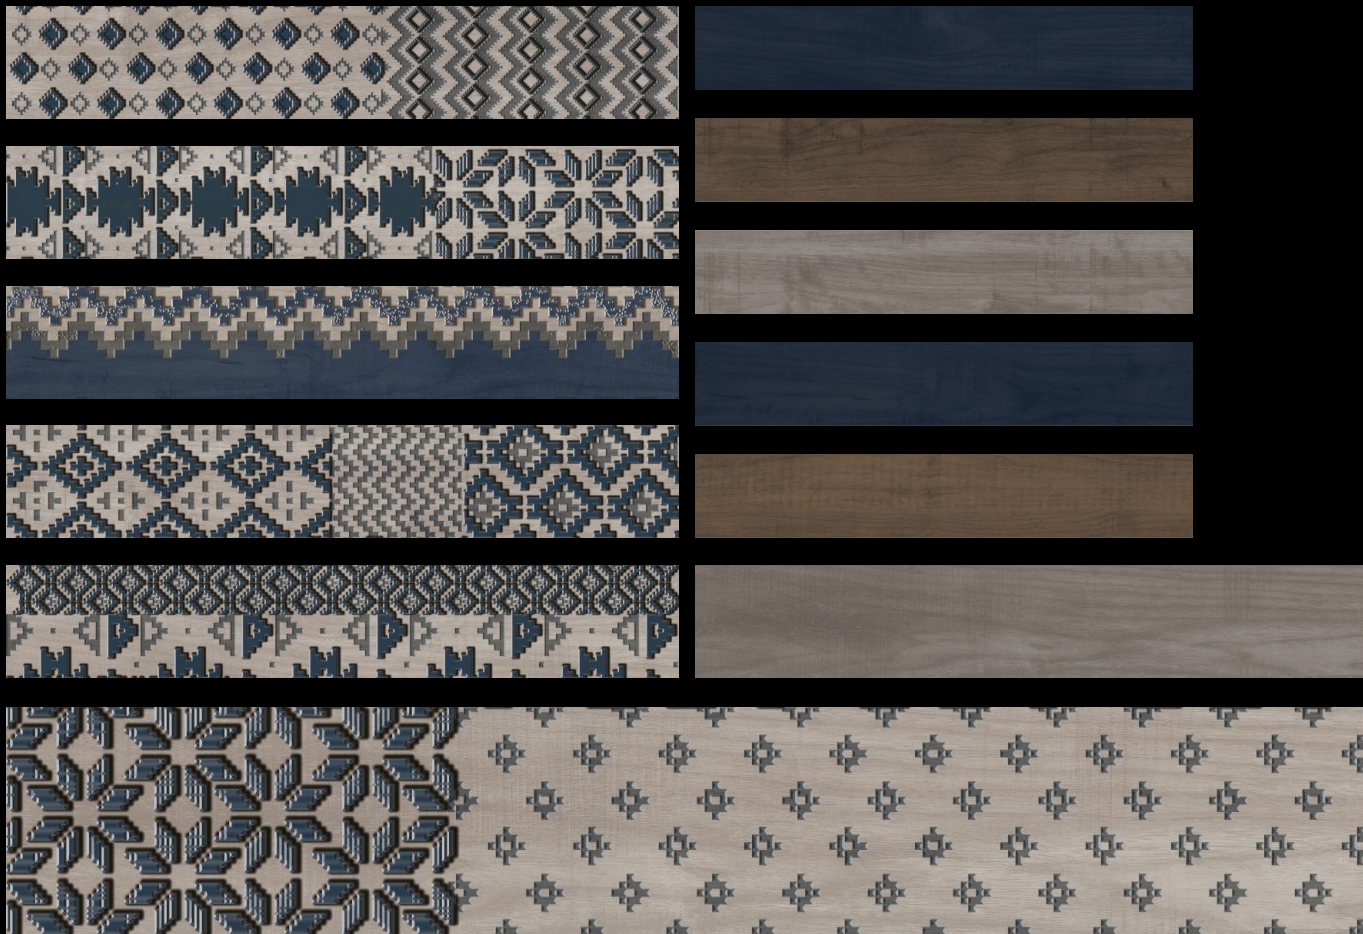

BISTROT
Art Deco

Format:
**150x
 900mm**

CAMELIA
Art Deco

Format:
150x
900mm

ONTANO
Art Decor

Format:
150x
900mm

AREZZO
Art Deco

Format:
150x
900mm

FIORE
Art Deco

lumber.

Format:
150x900mm