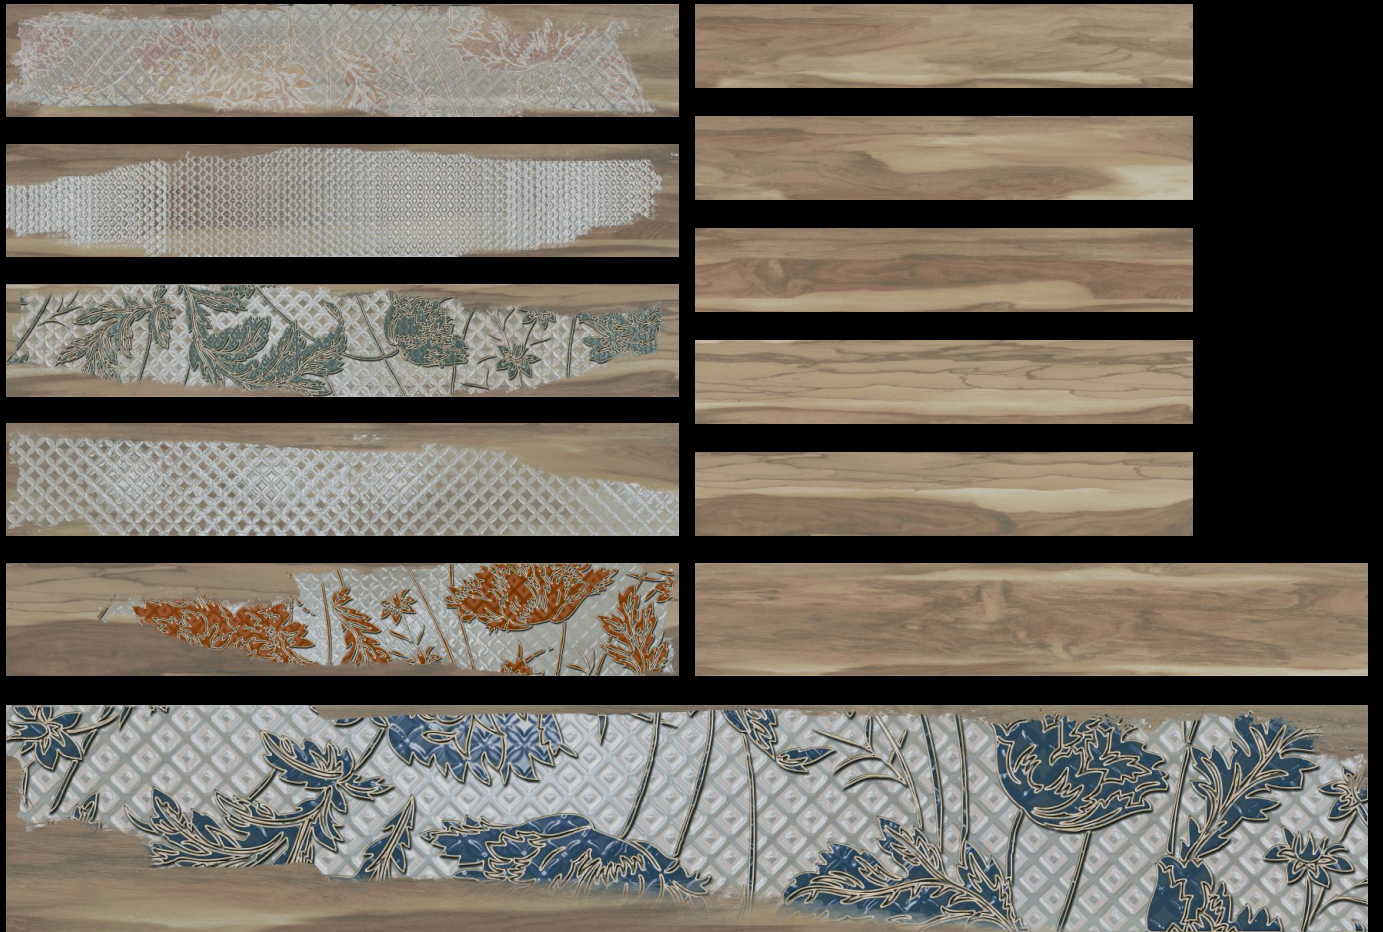

lumber.

the elegance of nature

Format: **150x900mm**

Format:
150x
900mm

BARROCO
Art Deco

Format:
150x
900mm

ESTORIL
Art Decor

Format:
150x
900mm

BISTROT
Art Deco

Format:
**150x
 900mm**

CAMELIA
Art Deco

Format:
150x
900mm

ONTANO
Art Decor

Format:
150x
900mm

AREZZO
Art Deco

Format:
150x
900mm

FIORE
Art Deco

lumber.

Format:
150x900mm